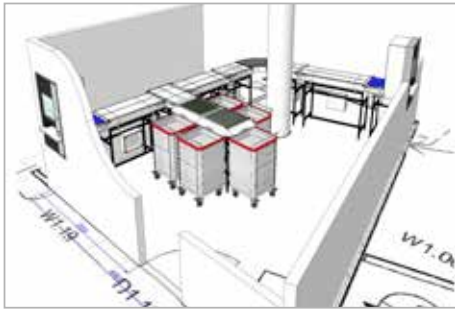

flex AMH™ 自助還書系統的優勢

為您量身打造

我們的模組化設計可讓您建立任何類型的解決方案，以適應特定空間要求。我們專業的 AMH 團隊將自始至終指導您完成整個過程，確保您的還書與分類操作能獲得所需結果！